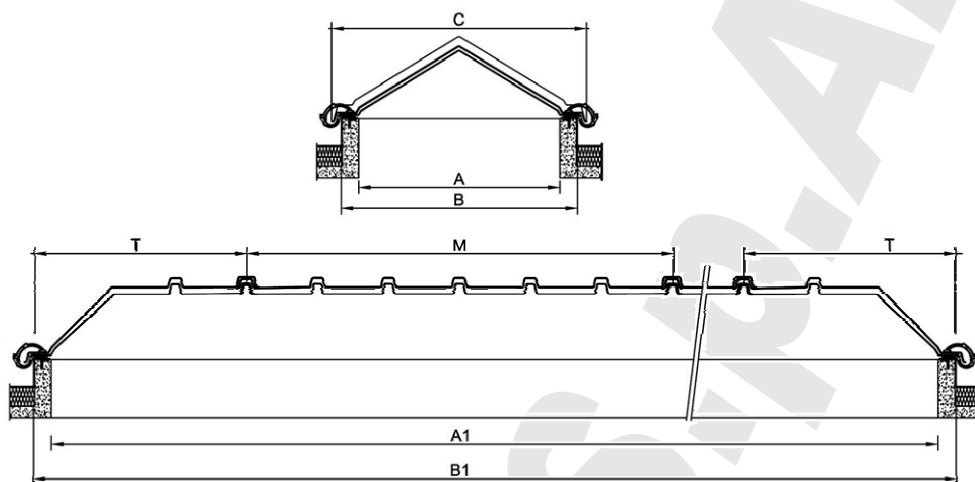

LUCERNARI CONTINUI COMPONENTI SERIE 040 FX

040 FX	Parete semplice	PMMA
045 FX	Parete doppia	PC

TABELLA DIMENSIONI cm

Luce netta A	Esterno appoggi B	Max ingombro C	Terminale di chiusura T	Modulo intermedio M	Interasse costolature I	P M M A	P C						
50	65	72	90	180	30	✓							
65	80	87	90	180	30	✓							
85	100	107	90	180	30	✓	✓						
95	110	117	90	180	30	✓	✓						
100	115	122	90	180	30	✓	✓						
105	120	127	90	180	30	✓	✓						
110	125	132	90	180	30	✓	✓						
120	135	142	90	180	30	✓	✓						
125	140	147	90	180	30	✓	✓						
135	150	157	90	270	30	✓	✓						
140	155	162	90	270	30	✓	✓						
150	165	172	90	180	30	✓	✓						
160	175	182	90	180	30	✓	✓						
175	190	197	90	180	30	✓	✓						
200	215	222	60	120	30	✓	✓						
220	235	242	60	125	25	✓	✓						