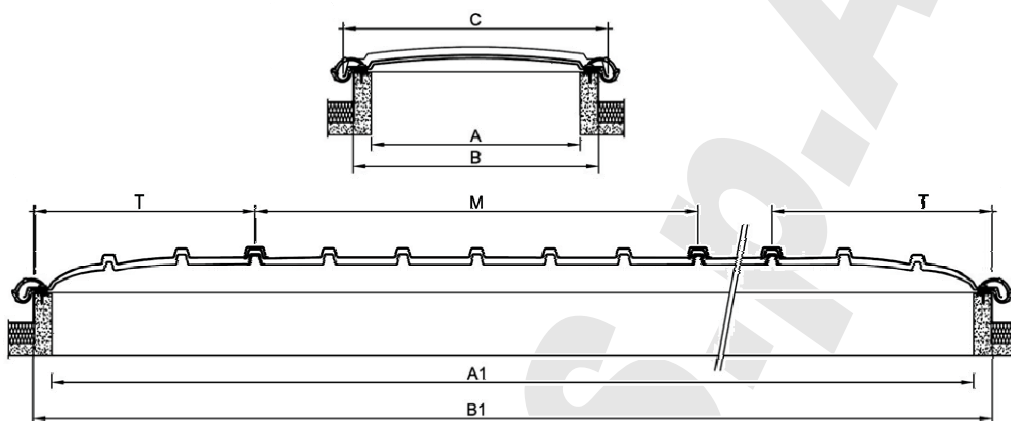

Autore DRG

DOC. sc_L03

Ci riserviamo di effettuare variazioni ai nostri prodotti senza preavviso.

LUCERNARI CONTINUI COMPONENTI SERIE 035 FX

030 FX Parete semplice **PMMA**
PC

035 FX Parete doppia

TABELLA DIMENSIONI cm

Luce netta A	Esterno appoggi B	Max ingombro C	Terminale di chiusura T	Modulo intermedio M	Interasse costolature I	P M M A	P C						
70	85	92	90	180	30	✓	✓						
75	90	97	90	180	30	✓	✓						
85	100	107	90	180	30	✓	✓						
90	105	112	90	180	30	✓	✓						
100	115	122	90	180	30	✓	✓						
110	125	132	90	180	30	✓	✓						
120	135	142	90	180	30	✓	✓						
125	140	147	90	180	30	✓	✓						
140	155	162	90	180	30	✓	✓						
150	165	172	90	270	30	✓	✓						
165	180	187	90	270	30	✓	✓						
185	200	207	90	180	30	✓	✓						
200	215	222	180	180	30	✓	✓						
230	245	252	180	180	30	✓	✓						
240	255	262	180	180	30	✓	✓						
250	265	272	180	180	30	✓	✓						