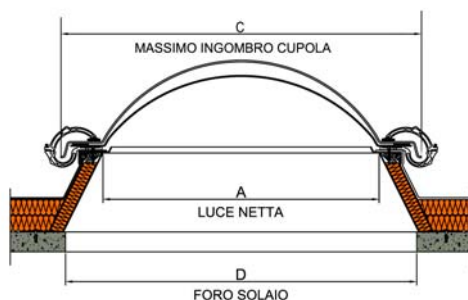

CUPOLE MONOBLOCCO

SOLUZIONE CON BASE PRVF E CUPOLA A VELA

SOLUZIONE CON MURETTI E CUPOLA A DIAMANTE

TABELLA DIMENSIONI cm

CIRCOLARI

Luce netta A	Esterno appoggi al finito B	Max ingombro cupola C	MORSETTI
∅ x 45	∅ x 58	∅ x 67	2
∅ x 70	∅ x 83	∅ x 92	3
∅ x 80	∅ x 93	∅ x 102	4
∅ x 95	∅ x 108	∅ x 117	4
∅ x 100	∅ x 113	∅ x 122	4
∅ x 120	∅ x 133	∅ x 142	5
∅ x 135	∅ x 148	∅ x 157	6
∅ x 155	∅ x 168	∅ x 177	7
∅ x 170	∅ x 183	∅ x 192	8
∅ x 200	∅ x 215	∅ x 222	8

RETTANGOLARI

Luce netta A	Esterno appoggi al finito B	Max ingombro cupola C	MORSETTI
45 x 70	58 x 83	67 x 92	3
55 x 155	68 x 168	77 x 177	6
60 x 100	73 x 113	82 x 122	4
60 x 250	73 x 263	82 x 272	8
70 x 120	83 x 133	92 x 142	6
70 x 170	83 x 183	92 x 192	6
70 x 230	83 x 243	92 x 252	10
80 x 120	93 x 133	102 x 142	6
80 x 250	93 x 263	102 x 272	10
80 x 300	93 x 313	102 x 322	10
85 x 205	98 x 218	107 x 227	8
90 x 170	103 x 183	112 x 192	8
95 x 155	108 x 168	117 x 177	8
100 x 120	113 x 133	122 x 142	6
100 x 150	113 x 163	122 x 172	8
100 x 200	113 x 213	122 x 222	8
100 x 220	113 x 233	122 x 242	8
100 x 250	113 x 263	122 x 272	10
100 x 300	113 x 313	122 x 322	10
120 x 170	133 x 183	142 x 192	10
120 x 220	133 x 233	142 x 242	10
120 x 265	133 x 278	142 x 287	12
120 x 300	133 x 313	142 x 322	12
125 x 250	138 x 263	147 x 272	10
140 x 250	153 x 263	162 x 272	14
160 x 250	173 x 263	182 x 272	14
170 x 265	183 x 278	192 x 287	14