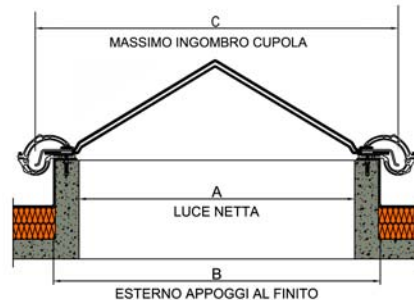

CUPOLE MONOBLOCCO

SOLUZIONE CON BASE PRVF E CUPOLA A VELA

SOLUZIONE CON MURETTI E CUPOLA A DIAMANTE

TABELLA DIMENSIONI cm

CIRCOLARI

Luce netta A	Esterno appoggi al finito B	Max ingombro cupola C	MORSETTI
∅ x 45	∅ x 58	∅ x 67	2
∅ x 70	∅ x 83	∅ x 92	3
∅ x 80	∅ x 93	∅ x 102	4
∅ x 95	∅ x 108	∅ x 117	4
∅ x 100	∅ x 113	∅ x 122	4
∅ x 120	∅ x 133	∅ x 142	5
∅ x 135	∅ x 148	∅ x 157	6
∅ x 155	∅ x 168	∅ x 177	7
∅ x 170	∅ x 183	∅ x 192	8
∅ x 200	∅ x 215	∅ x 222	8

RETTANGOLARI

Luce netta A	Esterno appoggi al finito B	Max ingombro cupola C	MORSETTI
45 x 70	58 x 83	67 x 92	3
55 x 155	68 x 168	77 x 177	6
60 x 100	73 x 113	82 x 122	4
60 x 250	73 x 263	82 x 272	8
70 x 120	83 x 133	92 x 142	6
70 x 170	83 x 183	92 x 192	6
70 x 230	83 x 243	92 x 252	10
80 x 120	93 x 133	102 x 142	6
80 x 250	93 x 263	102 x 272	10
80 x 300	93 x 313	102 x 322	10
85 x 205	98 x 218	107 x 227	8
90 x 170	103 x 183	112 x 192	8
95 x 155	108 x 168	117 x 177	8
100 x 120	113 x 133	122 x 142	6
100 x 150	113 x 163	122 x 172	8
100 x 200	113 x 213	122 x 222	8
100 x 220	113 x 233	122 x 242	8
100 x 250	113 x 263	122 x 272	10
100 x 300	113 x 313	122 x 322	10
120 x 170	133 x 183	142 x 192	10
120 x 220	133 x 233	142 x 242	10
120 x 265	133 x 278	142 x 287	12
120 x 300	133 x 313	142 x 322	12
125 x 250	138 x 263	147 x 272	10
140 x 250	153 x 263	162 x 272	14
160 x 250	173 x 263	182 x 272	14
170 x 265	183 x 278	192 x 287	14