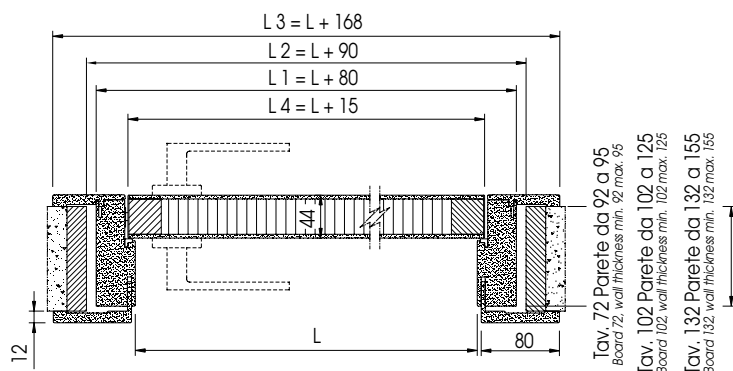

# Porta a battente reversibile modello Prima e Sound

## Reversible swing doors Prima and Sound model

Tavolato 72 Sp. parete min. 92 max. 95  
Board 72, wall thickness min. 92 max. 95

Tavolato 102 Sp. parete min. 102 max. 125  
Board 102, wall thickness min. 102 max. 125

Tavolato 132 Sp. parete min. 132 max. 155  
Board 132, wall thickness min. 132 max. 155

Luce di passaggio Clear opening size L x H	Esterno telaio Frame exterior L1 x H1	Luce minima vano Minimum opening dimensions L2 x H2	Ingombri coprifil Edging trim dimensions L3 x H3	Misura anta Door measurement L4 x H4
600 x 2000 / 2100	680 x 2040 / 2140	690 x 2045 / 2145	768 x 2084 / 2184	615 x 2002 / 2102
700 x 2000 / 2100	780 x 2040 / 2140	790 x 2045 / 2145	868 x 2084 / 2184	715 x 2002 / 2102
800 x 2000 / 2100	880 x 2040 / 2140	890 x 2045 / 2145	968 x 2084 / 2184	815 x 2002 / 2102
900 x 2000 / 2100	980 x 2040 / 2140	990 x 2045 / 2145	1068 x 2084 / 2184	915 x 2002 / 2102
1000 x 2000 / 2100	1080 x 2040 / 2140	1090 x 2045 / 2145	1168 x 2084 / 2184	1015 x 2002 / 2102