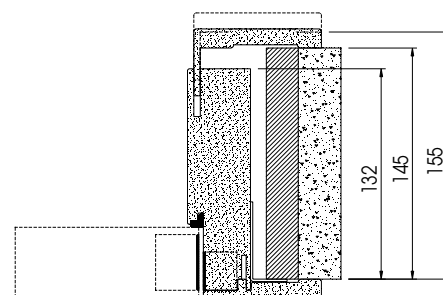

# Porta a battente reversibile modello Prima e Sound

## Reversible swing doors Prima and Sound model

Tavolato 72 Sp. parete min. 92 max. 95  
Board 72, wall thickness min. 92 max. 95

Tavolato 102 Sp. parete min. 102 max. 125  
Board 102, wall thickness min. 102 max. 125

Tavolato 132 Sp. parete min. 132 max. 155  
Board 132, wall thickness min. 132 max. 155

Luce di passaggio Clear opening size L x H	Esterno telaio Frame exterior L1 x H1	Luce minima vano Minimum opening dimensions L2 x H2	Ingombri coprifil Edging trim dimensions L3 x H3	Misura anta Door measurement L4 x H4
600 x 2000 / 2100	680 x 2040 / 2140	690 x 2045 / 2145	768 x 2084 / 2184	615 x 2002 / 2102
700 x 2000 / 2100	780 x 2040 / 2140	790 x 2045 / 2145	868 x 2084 / 2184	715 x 2002 / 2102
800 x 2000 / 2100	880 x 2040 / 2140	890 x 2045 / 2145	968 x 2084 / 2184	815 x 2002 / 2102
900 x 2000 / 2100	980 x 2040 / 2140	990 x 2045 / 2145	1068 x 2084 / 2184	915 x 2002 / 2102
1000 x 2000 / 2100	1080 x 2040 / 2140	1090 x 2045 / 2145	1168 x 2084 / 2184	1015 x 2002 / 2102