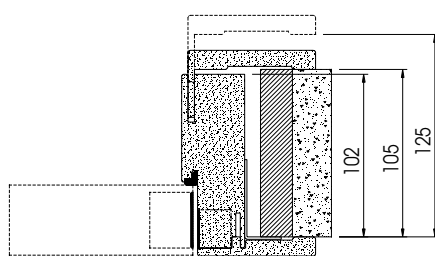

# Porta a battente reversibile modello Prima e Sound

## Reversible swing doors Prima and Sound model

Tavolato 72 Sp. parete min. 92 max. 95  
Board 72, wall thickness min. 92 max. 95

Tavolato 102 Sp. parete min. 102 max. 125  
Board 102, wall thickness min. 102 max. 125

Tavolato 132 Sp. parete min. 132 max. 155  
Board 132, wall thickness min. 132 max. 155

Luce di passaggio Clear opening size L x H	Esterno telaio Frame exterior L1 x H1	Luce minima vano Minimum opening dimensions L2 x H2	Ingombri coprifil Edging trim dimensions L3 x H3	Misura anta Door measurement L4 x H4
600 x 2000 / 2100	680 x 2040 / 2140	690 x 2045 / 2145	768 x 2084 / 2184	615 x 2002 / 2102
700 x 2000 / 2100	780 x 2040 / 2140	790 x 2045 / 2145	868 x 2084 / 2184	715 x 2002 / 2102
800 x 2000 / 2100	880 x 2040 / 2140	890 x 2045 / 2145	968 x 2084 / 2184	815 x 2002 / 2102
900 x 2000 / 2100	980 x 2040 / 2140	990 x 2045 / 2145	1068 x 2084 / 2184	915 x 2002 / 2102
1000 x 2000 / 2100	1080 x 2040 / 2140	1090 x 2045 / 2145	1168 x 2084 / 2184	1015 x 2002 / 2102