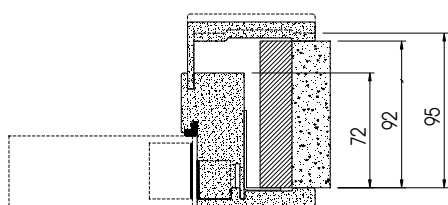

# Porta a battente reversibile modello Prima e Sound

## Reversible swing doors Prima and Sound model

Tavolato 72 Sp. parete min. 92 max. 95  
Board 72, wall thickness min. 92 max. 95

Tavolato 102 Sp. parete min. 102 max. 125  
Board 102, wall thickness min. 102 max. 125

Tavolato 132 Sp. parete min. 132 max. 155  
Board 132, wall thickness min. 132 max. 155

Luce di passaggio Clear opening size L x H	Esterno telaio Frame exterior L1 x H1	Luce minima vano Minimum opening dimensions L2 x H2	Ingombri coprifil Edging trim dimensions L3 x H3	Misura anta Door measurement L4 x H4
600 x 2000 / 2100	680 x 2040 / 2140	690 x 2045 / 2145	768 x 2084 / 2184	615 x 2002 / 2102
700 x 2000 / 2100	780 x 2040 / 2140	790 x 2045 / 2145	868 x 2084 / 2184	715 x 2002 / 2102
800 x 2000 / 2100	880 x 2040 / 2140	890 x 2045 / 2145	968 x 2084 / 2184	815 x 2002 / 2102
900 x 2000 / 2100	980 x 2040 / 2140	990 x 2045 / 2145	1068 x 2084 / 2184	915 x 2002 / 2102
1000 x 2000 / 2100	1080 x 2040 / 2140	1090 x 2045 / 2145	1168 x 2084 / 2184	1015 x 2002 / 2102