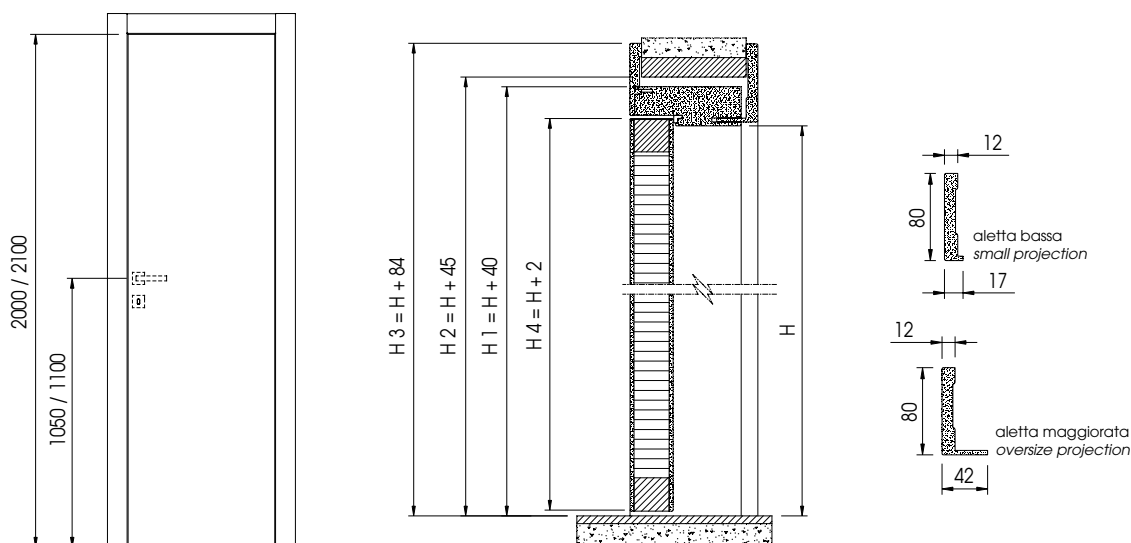

# Porta a battente reversibile modello Prima e Sound

## Reversible swing doors Prima and Sound model

Tavolato 72 Sp. parete min. 92 max. 95  
Board 72, wall thickness min. 92 max. 95

Tavolato 102 Sp. parete min. 102 max. 125  
Board 102, wall thickness min. 102 max. 125

Tavolato 132 Sp. parete min. 132 max. 155  
Board 132, wall thickness min. 132 max. 155

Luce di passaggio Clear opening size L x H	Esterno telaio Frame exterior L1 x H1	Luce minima vano Minimum opening dimensions L2 x H2	Ingombri coprifil Edging trim dimensions L3 x H3	Misura anta Door measurement L4 x H4
600 x 2000 / 2100	680 x 2040 / 2140	690 x 2045 / 2145	768 x 2084 / 2184	615 x 2002 / 2102
700 x 2000 / 2100	780 x 2040 / 2140	790 x 2045 / 2145	868 x 2084 / 2184	715 x 2002 / 2102
800 x 2000 / 2100	880 x 2040 / 2140	890 x 2045 / 2145	968 x 2084 / 2184	815 x 2002 / 2102
900 x 2000 / 2100	980 x 2040 / 2140	990 x 2045 / 2145	1068 x 2084 / 2184	915 x 2002 / 2102
1000 x 2000 / 2100	1080 x 2040 / 2140	1090 x 2045 / 2145	1168 x 2084 / 2184	1015 x 2002 / 2102