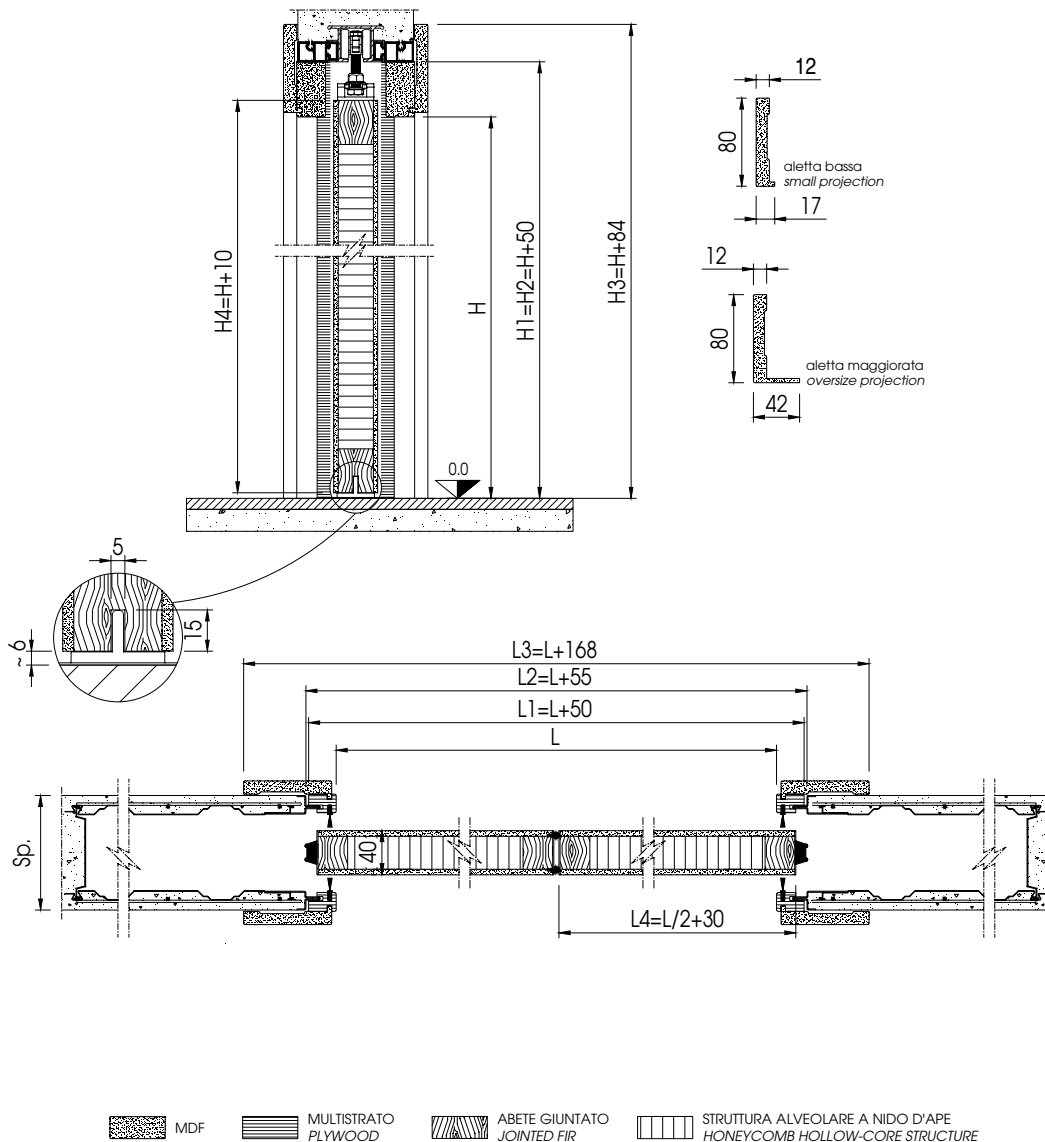

Porta scorrevole Comfort modello Prima e Sound

Comfort sliding door Prima and Sound model

Singola
Single

Luce di passaggio Clear opening size L x H	Esterno telaio Frame exterior L1 x H1	Luce vano Opening dimensions L2 x H2	Ingombri coprifili Edging trim dimensions L3 x H3	Misura anta Door measurement L4 x H4	Spessore parete Finished wall Sp
600 x 2000 / 2100	650 x 2050 / 2150	655 x 2050 / 2150	768 x 2084 / 2184	630 x 2010 / 2110	Intonaco Plastered 90 - 105 125 - 145
700 x 2000 / 2100	750 x 2050 / 2150	755 x 2050 / 2150	868 x 2084 / 2184	730 x 2010 / 2110	
750 x 2000 / 2100	800 x 2050 / 2150	805 x 2050 / 2150	918 x 2084 / 2184	780 x 2010 / 2110	
800 x 2000 / 2100	850 x 2050 / 2150	855 x 2050 / 2150	968 x 2084 / 2184	830 x 2010 / 2110	
900 x 2000 / 2100	950 x 2050 / 2150	955 x 2050 / 2150	1068 x 2084 / 2184	930 x 2010 / 2110	Cartongesso Plasterboard 100 - 125
1000 x 2000 / 2100	1050 x 2050 / 2150	1055 x 2050 / 2150	1168 x 2084 / 2184	1030 x 2010 / 2110	

Porta scorrevole Comfort modello Prima e Sound

Comfort sliding door Prima and Sound model

Doppia
Double

Luce di passaggio Clear opening size L x H	Esterno telaio Frame exterior L1 x H1	Luce vano Opening dimensions: L2 x H2	Ingombri coprifili Edging trim dimensions L3 x H3	Misura anta Door measurement L4 x H4	Spessore parete Finished wall Sp
1200 x 2000 / 2100	1250 x 2050 / 2150	1255 x 2050 / 2150	1368 x 2084 / 2184	630 x 2010 / 2110	Intonaco Plastered
1400 x 2000 / 2100	1450 x 2050 / 2150	1455 x 2050 / 2150	1568 x 2084 / 2184	730 x 2010 / 2110	90 - 105
1600 x 2000 / 2100	1650 x 2050 / 2150	1655 x 2050 / 2150	1718 x 2084 / 2184	830 x 2010 / 2110	125 - 145
1800 x 2000 / 2100	1850 x 2050 / 2150	1855 x 2050 / 2150	1968 x 2084 / 2184	930 x 2010 / 2110	Cartongesso Plasterboard
2000 x 2000 / 2100	2050 x 2050 / 2150	2055 x 2050 / 2150	2168 x 2084 / 2184	1030 x 2010 / 2110	100 - 125