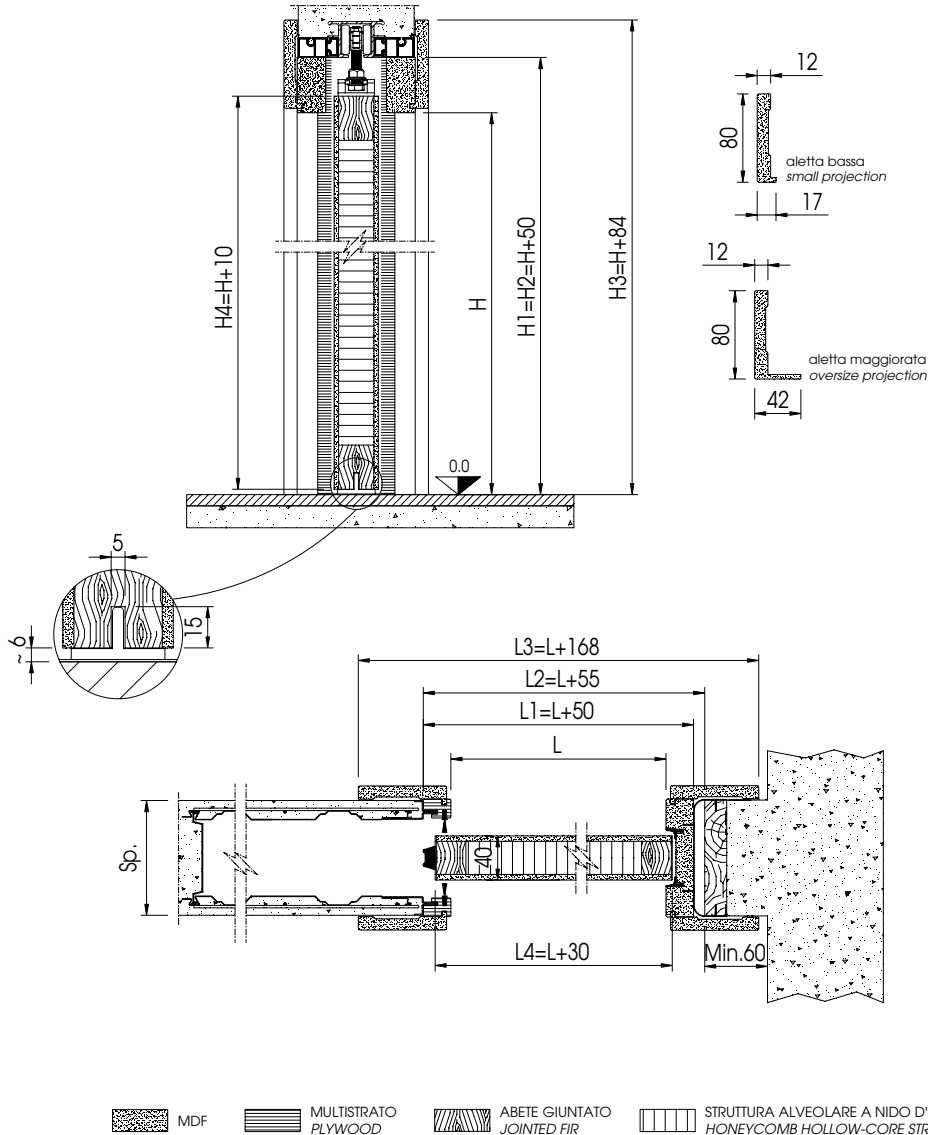

Porta scorrevole Comfort modello Prima e Sound

Comfort sliding door Prima and Sound model

Singola
Single

Luce di passaggio Clear opening size L x H	Esterno telaio Frame exterior L1 x H1	Luce vano Opening dimensions L2 x H2	Ingombri coprifili Edging trim dimensions L3 x H3	Misura anta Door measurement L4 x H4	Spessore parete Finished wall Sp
600 x 2000 / 2100	650 x 2050 / 2150	655 x 2050 / 2150	768 x 2084 / 2184	630 x 2010 / 2110	Intonaco Plastered 90 - 105 125 - 145
700 x 2000 / 2100	750 x 2050 / 2150	755 x 2050 / 2150	868 x 2084 / 2184	730 x 2010 / 2110	
750 x 2000 / 2100	800 x 2050 / 2150	805 x 2050 / 2150	918 x 2084 / 2184	780 x 2010 / 2110	
800 x 2000 / 2100	850 x 2050 / 2150	855 x 2050 / 2150	968 x 2084 / 2184	830 x 2010 / 2110	
900 x 2000 / 2100	950 x 2050 / 2150	955 x 2050 / 2150	1068 x 2084 / 2184	930 x 2010 / 2110	Cartongesso Plasterboard 100 - 125
1000 x 2000 / 2100	1050 x 2050 / 2150	1055 x 2050 / 2150	1168 x 2084 / 2184	1030 x 2010 / 2110	

Porta scorrevole Comfort modello Prima e Sound

Comfort sliding door Prima and Sound model

Doppia
Double

Luce di passaggio Clear opening size L x H	Esterno telaio Frame exterior L1 x H1	Luce vano Opening dimensions: L2 x H2	Ingombri coprifili Edging trim dimensions L3 x H3	Misura anta Door measurement L4 x H4	Spessore parete Finished wall Sp
1200 x 2000 / 2100	1250 x 2050 / 2150	1255 x 2050 / 2150	1368 x 2084 / 2184	630 x 2010 / 2110	Intonaco Plastered
1400 x 2000 / 2100	1450 x 2050 / 2150	1455 x 2050 / 2150	1568 x 2084 / 2184	730 x 2010 / 2110	90 - 105
1600 x 2000 / 2100	1650 x 2050 / 2150	1655 x 2050 / 2150	1718 x 2084 / 2184	830 x 2010 / 2110	125 - 145
1800 x 2000 / 2100	1850 x 2050 / 2150	1855 x 2050 / 2150	1968 x 2084 / 2184	930 x 2010 / 2110	Cartongesso Plasterboard
2000 x 2000 / 2100	2050 x 2050 / 2150	2055 x 2050 / 2150	2168 x 2084 / 2184	1030 x 2010 / 2110	100 - 125