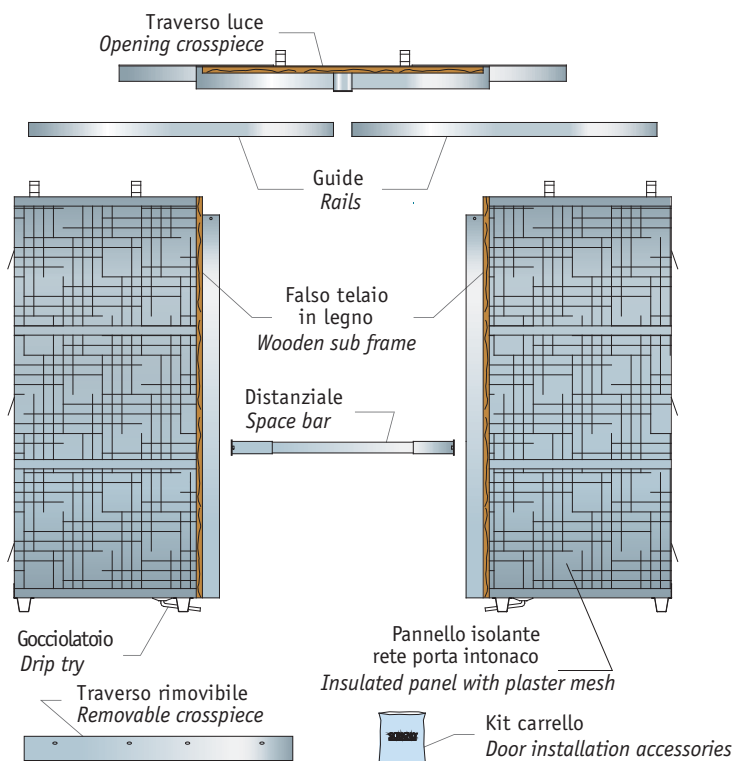

SINGOLO SINGLE

| LARGHEZZA WIDTH | singolo single |
|---|--|
| Luca architettónica "L" Opening measurements "L" | Misure d'ingombro "Li" Structural opening size "Li" |
| 600 | 1350 |
| 650 | 1450 |
| 700 | 1550 |
| 750 | 1650 |
| 800 | 1750 |
| 850 | 1850 |
| 900 | 1950 |
| 950 | 2050 |
| 1000 | 2150 |
| 1050 | 2250 |
| 1100 | 2350 |
| 1150 | 2450 |
| 1200 | 2550 |
| 1250 | 2650 |
| 1300 | 2750 |
| 1350 | 2850 |
| 1400 | 2950 |

| ALTEZZA HEIGHT | singolo single |
|---|--|
| Luca architettónica "H" Opening measurements "H" | Misure d'ingombro "Hi" Structural opening size "Hi" |
| 800 | 920 |
| 900 | 1020 |
| 1000 | 1120 |
| 1100 | 1220 |
| 1200 | 1320 |
| 1300 | 1420 |
| 1400 | 1520 |
| 1500 | 1620 |
| 1600 | 1720 |
| 1700 | 1820 |
| 1800 | 1920 |
| 1900 | 2020 |
| 2000 | 2120 |
| 2100 | 2220 |
| 2200 | 2320 |
| 2300 | 2420 |
| 2400 | 2520 |
| 2500 | 2620 |
| 2600 | 2720 |
| 2700 | 2820 |

La ferramenta per l'infisso alzante scorrevole non è in dotazione.
The hardware for the the raising sliding window or door is not supplied.

DOPPIO DOUBLE

LARGHEZZA WIDTH

doppio
double

Luca architettonica "L" Misure d'ingombro "Li"
Opening measurements "L" Structural opening size "Li"

ALTEZZA HEIGHT

doppio
double

Luca architettonica "H" Misure d'ingombro "Hi"
Opening measurements "H" Structural opening size "Hi"

| | |
|------|------|
| 800 | 920 |
| 900 | 1020 |
| 1000 | 1120 |
| 1100 | 1220 |
| 1200 | 1320 |
| 1300 | 1420 |
| 1400 | 1520 |
| 1500 | 1620 |
| 1600 | 1720 |
| 1700 | 1820 |
| 1800 | 1920 |
| 1900 | 2020 |
| 2000 | 2120 |
| 2100 | 2220 |
| 2200 | 2320 |
| 2300 | 2420 |
| 2400 | 2520 |
| 2500 | 2620 |
| 2600 | 2720 |
| 2700 | 2820 |