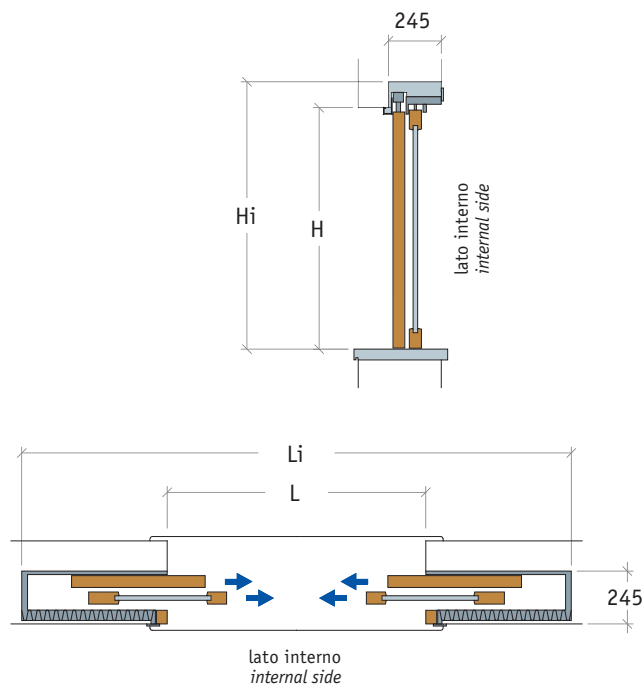

SINGOLO SINGLE

| LARGHEZZA WIDTH | singolo single |
|---|--|
| Luca architettónica "L" Opening measurements "L" | Misure d'ingombro "Li" Structural opening size "Li" |
| 600 | 1350 |
| 650 | 1450 |
| 700 | 1550 |
| 750 | 1650 |
| 800 | 1750 |
| 850 | 1850 |
| 900 | 1950 |
| 950 | 2050 |
| 1000 | 2150 |
| 1050 | 2250 |
| 1100 | 2350 |
| 1150 | 2450 |
| 1200 | 2550 |
| 1250 | 2650 |
| 1300 | 2750 |
| 1350 | 2850 |
| 1400 | 2950 |

| ALTEZZA HEIGHT | singolo single |
|---|--|
| Luca architettónica "H" Opening measurements "H" | Misure d'ingombro "Hi" Structural opening size "Hi" |
| 800 | 920 |
| 900 | 1020 |
| 1000 | 1120 |
| 1100 | 1220 |
| 1200 | 1320 |
| 1300 | 1420 |
| 1400 | 1520 |
| 1500 | 1620 |
| 1600 | 1720 |
| 1700 | 1820 |
| 1800 | 1920 |
| 1900 | 2020 |
| 2000 | 2120 |
| 2100 | 2220 |
| 2200 | 2320 |
| 2300 | 2420 |
| 2400 | 2520 |
| 2500 | 2620 |
| 2600 | 2720 |
| 2700 | 2820 |

La ferramenta per l'infisso alzante scorrevole non è in dotazione.
The hardware for the the raising sliding window or door is not supplied.

DOPPIO DOUBLE

LARGHEZZA WIDTH

doppio
double

Luca architettonica "L" Misure d'ingombro "Li"
Opening measurements "L" Structural opening size "Li"

ALTEZZA HEIGHT

doppio
double

Luca architettonica "H" Misure d'ingombro "Hi"
Opening measurements "H" Structural opening size "Hi"

| | |
|------|------|
| 800 | 920 |
| 900 | 1020 |
| 1000 | 1120 |
| 1100 | 1220 |
| 1200 | 1320 |
| 1300 | 1420 |
| 1400 | 1520 |
| 1500 | 1620 |
| 1600 | 1720 |
| 1700 | 1820 |
| 1800 | 1920 |
| 1900 | 2020 |
| 2000 | 2120 |
| 2100 | 2220 |
| 2200 | 2320 |
| 2300 | 2420 |
| 2400 | 2520 |
| 2500 | 2620 |
| 2600 | 2720 |
| 2700 | 2820 |