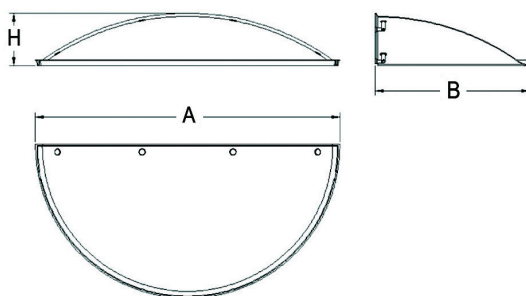

PENSILINA COPRIPORTA "ELEGANCE"

TABELLA DIMENSIONI cm

A	B	C	MATERIALE E COLORAZIONI			
190	95	30	OPAL o TRASPARENTE LISCIO	FUME' MARRONE LISCIO	GOFFRATO TRASPARENTE	GOFFRATO FUME' MARRONE
160	75	26				
130	65	20				